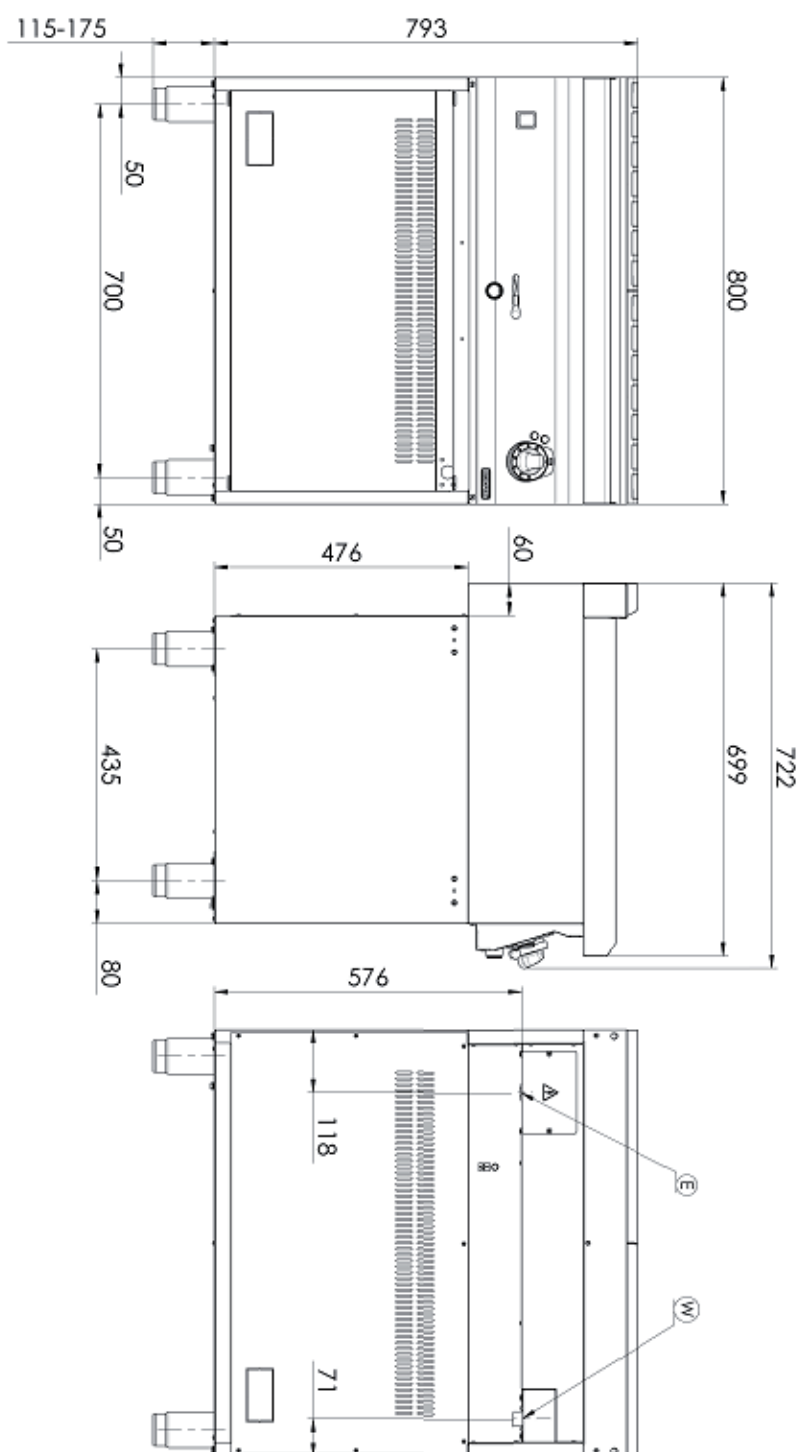

Technický list

Technický výkres

Vodní lázeň elektrická GN 2/1 - 200 s podstavbou

Model

Sap kód

00018726

BM 70/80 E

Skupina artiklů

Vaříče těstovin a vodní lázně